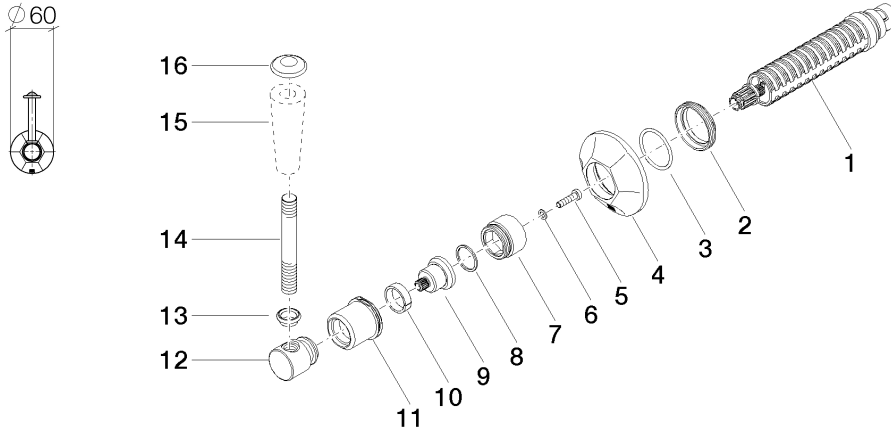

MADISON Llave de paso empotrada cierre a la derecha 1/2" - Dark Platinum
cepillado

MADISON

ST 060 400 7371

- Roseta Ø 60 mm
- Montura con husillo ajustable y camisa

Componentes individuales de este set

Necesita los siguientes componentes para este set

ST 060 400 7371

MADISON Llave de paso empotrada cierre a la derecha 1/2" - Dark Platinum
cepillado

MADISON

ST 060 400 7371
Piezas para otros
acabados pueden
encontrarse aquí:
Cromo

MADISON Llave de paso empotrada cierre a la derecha 1/2" - Dark Platinum
cepillado

MADISON

ST 060 400 7371

Certificado

DVGW_DW- 6501DN0116.	WRAS_2011026.	IAPMO_4976 (2).	LGA_29931.	WRAS_2010066.
DVGW_DW- 6512DN0706.	LGA_29932.			

MADISON Llave de paso empotrada cierre a la derecha 1/2" - Dark Platinum
cepillado

MADISON

ST 060 400 7371

ST 060 400 7371

MADISON Llave de paso empotrada cierre a la derecha 1/2" - Dark Platinum
cepillado

MADISON

ST 060 400 7371