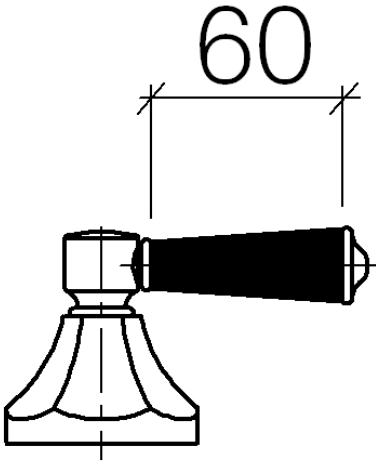

MADISON Llave de paso empotrada cierre a la derecha 1/2" - Dark Platinum
cepillado

MADISON

ST 060 400 7371

- Roseta Ø 60 mm
- Montura con husillo ajustable y camisa

Componentes individuales de este set

Necesita los siguientes componentes para este set

1x 11 170 370-99

1x 36 607 371-99

MADISON Llave de paso empotrada cierre a la derecha 1/2" - Dark Platinum
cepillado

MADISON

ST 060 400 7371

MADISON Llave de paso empotrada cierre a la derecha 1/2" - Dark Platinum cepillado

ST 060 400 7371

MADISON Llave de paso empotrada cierre a la derecha 1/2" - Dark Platinum
cepillado

MADISON

ST 060 400 7371
Piezas para otros
acabados pueden
encontrarse aquí:
Cromo

MADISON Llave de paso empotrada cierre a la derecha 1/2" - Dark Platinum
cepillado